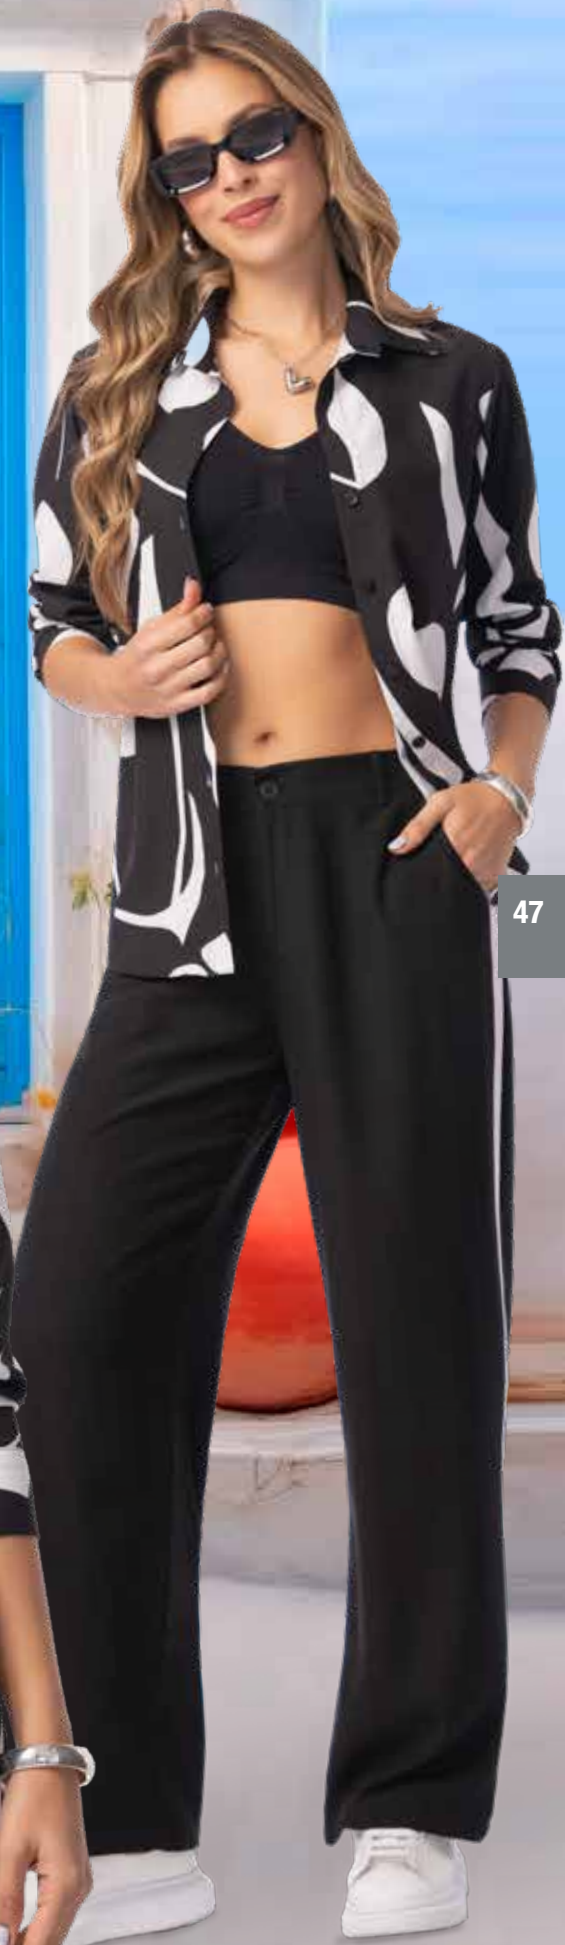

**Pantalòn**  
**\$69.900**

**REF 8780**

PANTALON EN POLIESTER  
SILUETA AMPLIA  
NEGRO  
S-M-L-XL