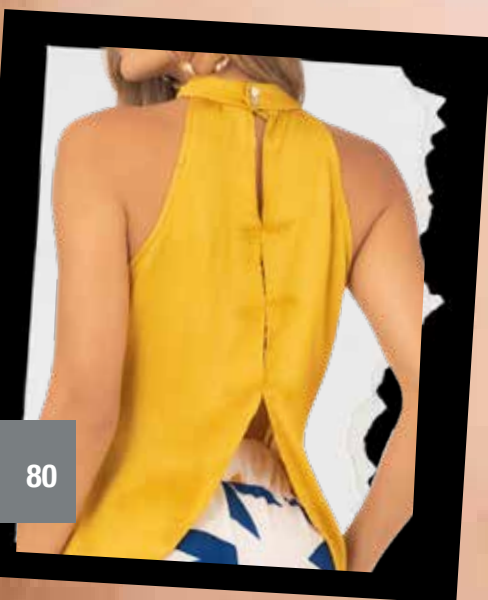

NUEVO

Blusa
$54.900

REF 8720

BLUSA EN SATIN CREPE
TELA CON TEXTURA
SILUETA SEMIAJUSTADA
MOSTAZA
S-M-L

80

Pantalón
$68.900

REF 8628

PANTALON EN POLIESTER
STRECH
SILUETA AMPLIA
UNICO
S-M-L-XL