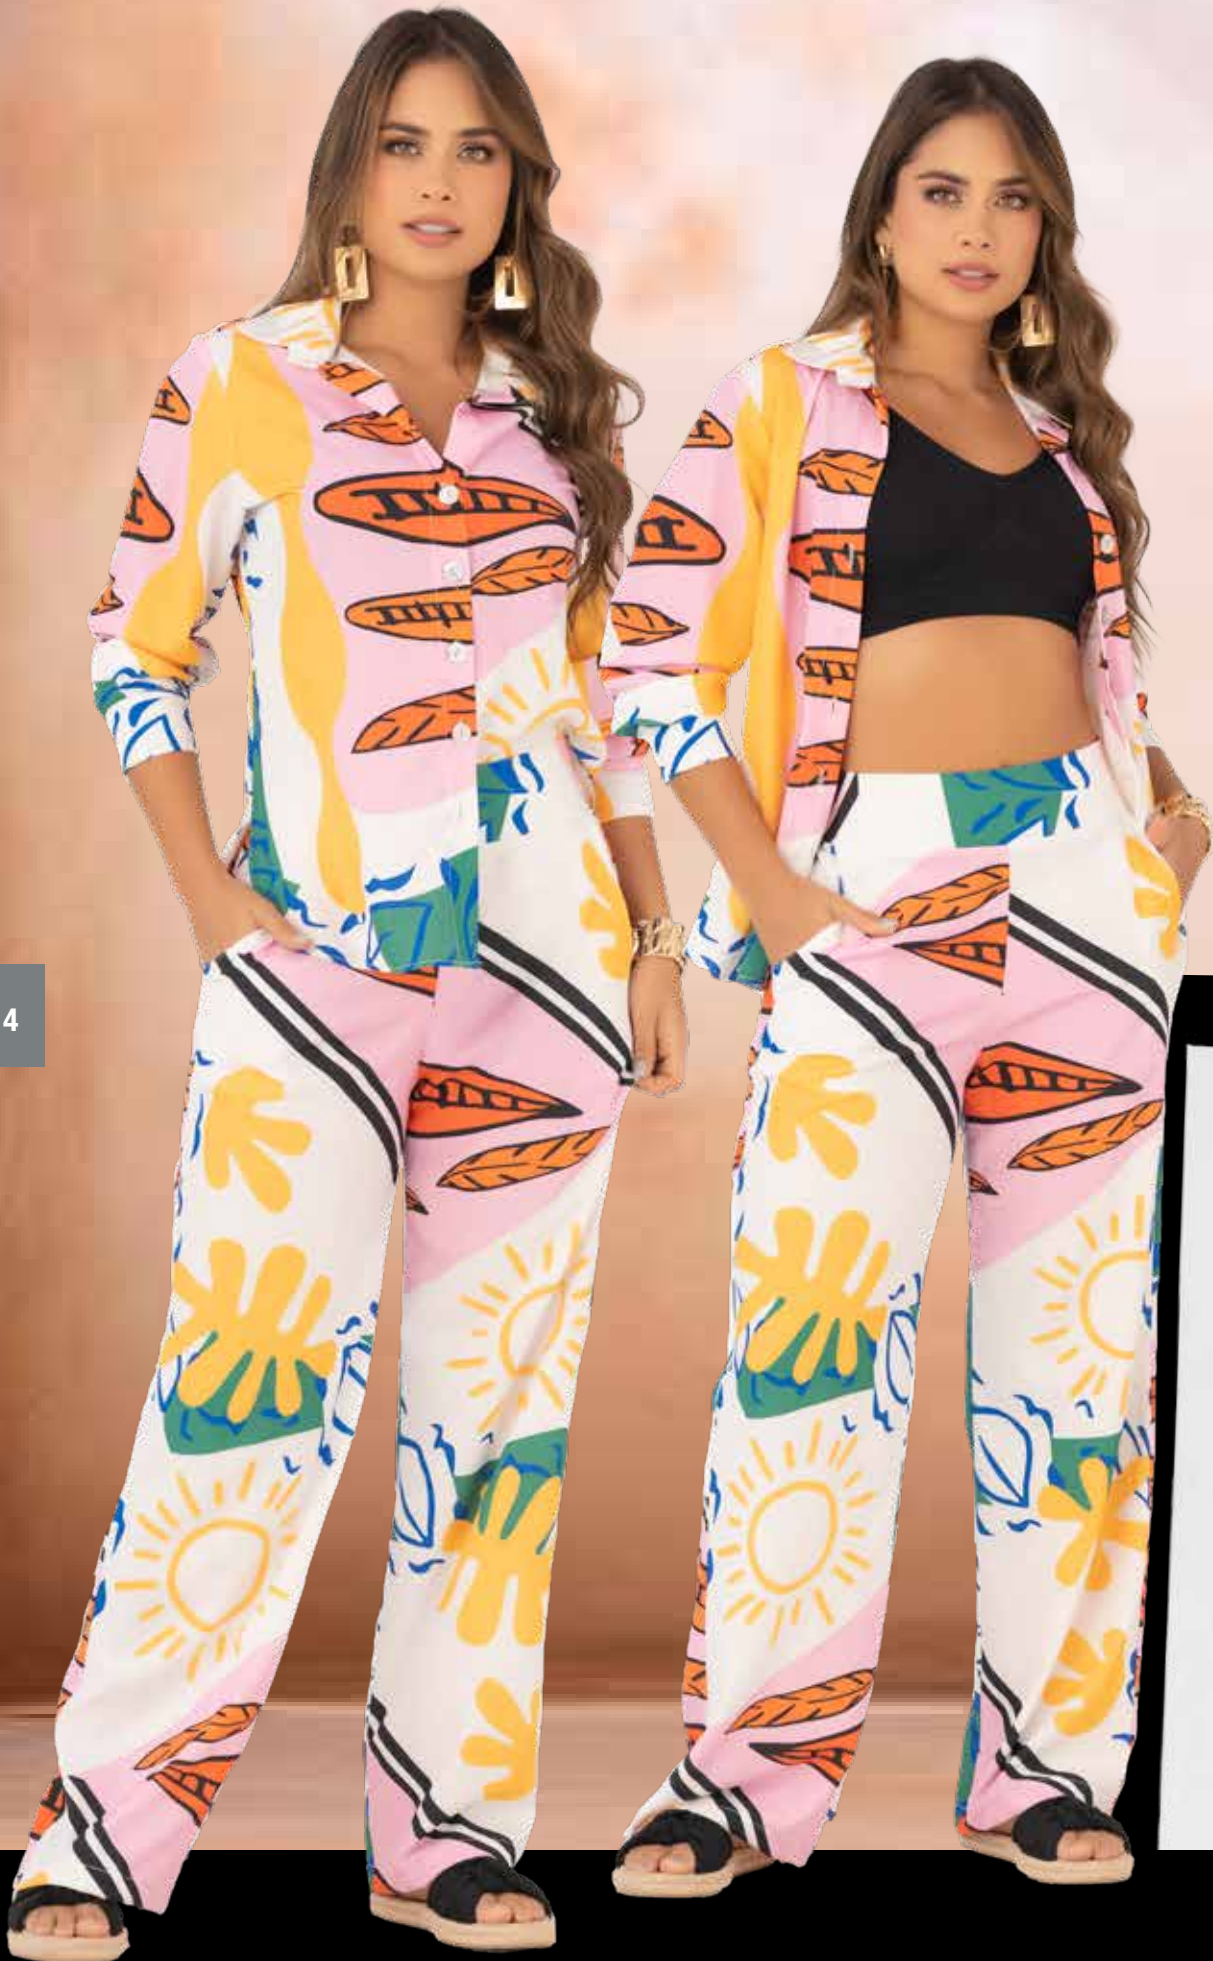

Blusa
$72.900

REF 8654

BLUSA EN POLIESTER CORRUGADO

SILUETA AMPLIA

UNICO

S-M-L-XL

NUEVO

Pantalón
$69.900

REF 8655

PANTALON EN POLIESTER CORRUGADO

SILUETA AMPLIA

UNICO

S-M-L-XL