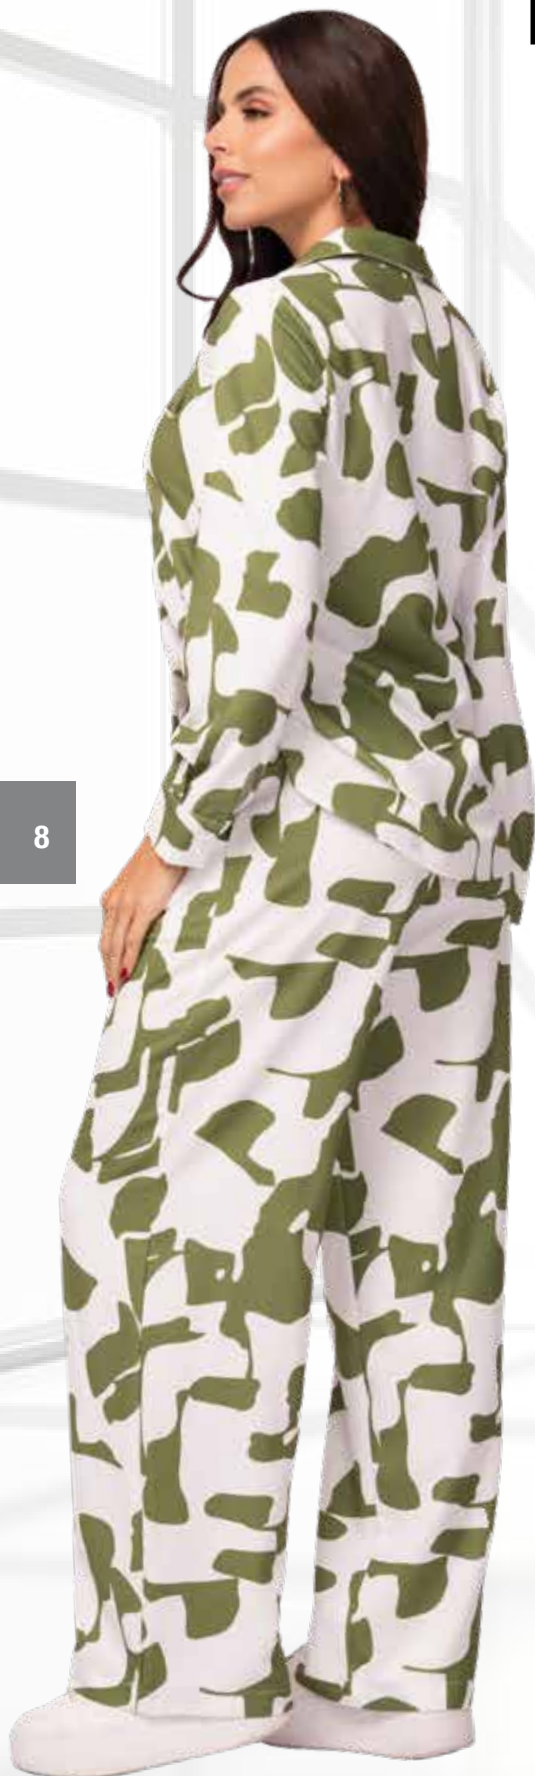

NUEVO
Blusa

Por Solo
$69.900

REF 8636

BLUSA EN POLIESTER STRECH
SILUETA AMPLIA
VERDE
S-M-L-XL

REF 8637

PANTALON EN POLIESTER STRECH
SILUETA AMPLIA
VERDE
S-M-L-XL