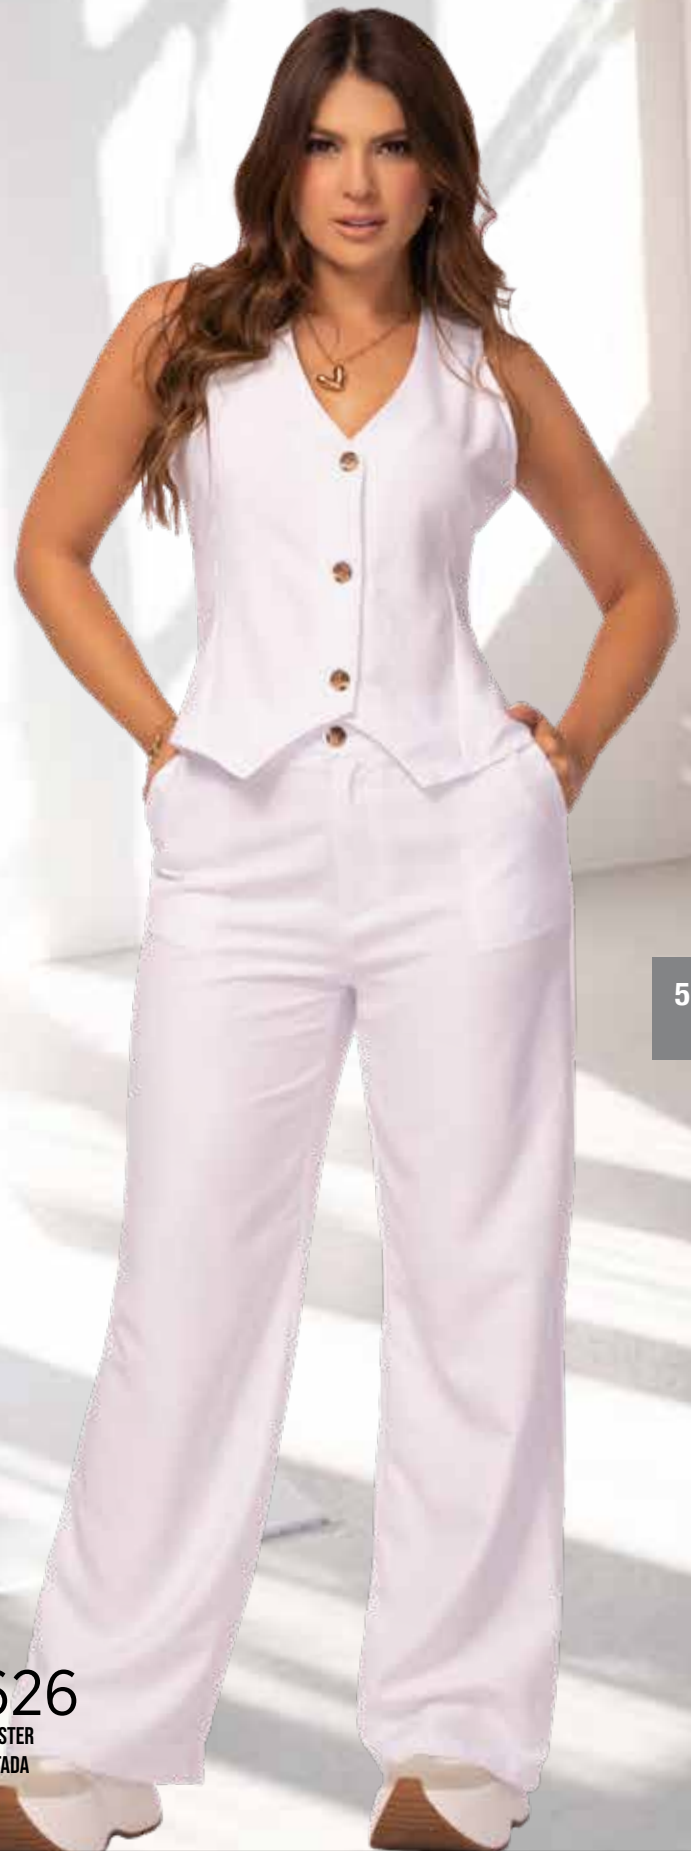

NUEVO
Blusa

Por Solo
$55.900

REF 8625

BLUSA EN POLIESTER
SILUETA AJUSTADA
BLANCO
S-M-L

REF 8626

PANTALON EN POLIESTER
SILUETA SEMIAJUSTADA
BLANCO
S-M-L

NUEVO
Pantalón

Por Solo
$65.900