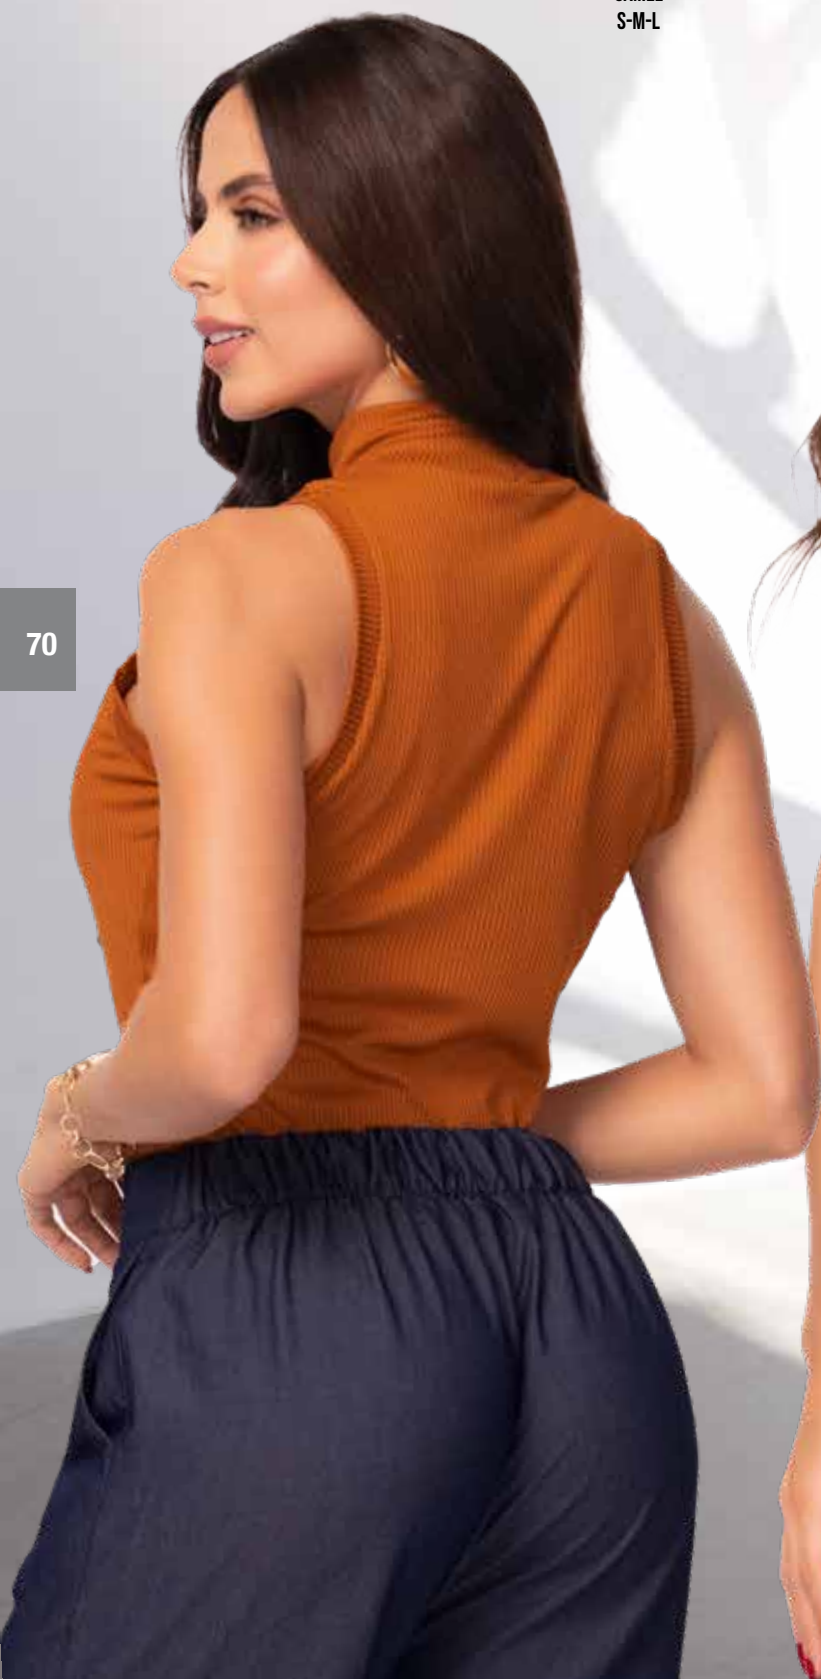

# Blusa

Por Solo  
**\$30.900**

REF 8418

BLUSA CUELLO TORTUGA EN

RIP STRECH

SILUETA AJUSTADA

CAMEL

S-M-L