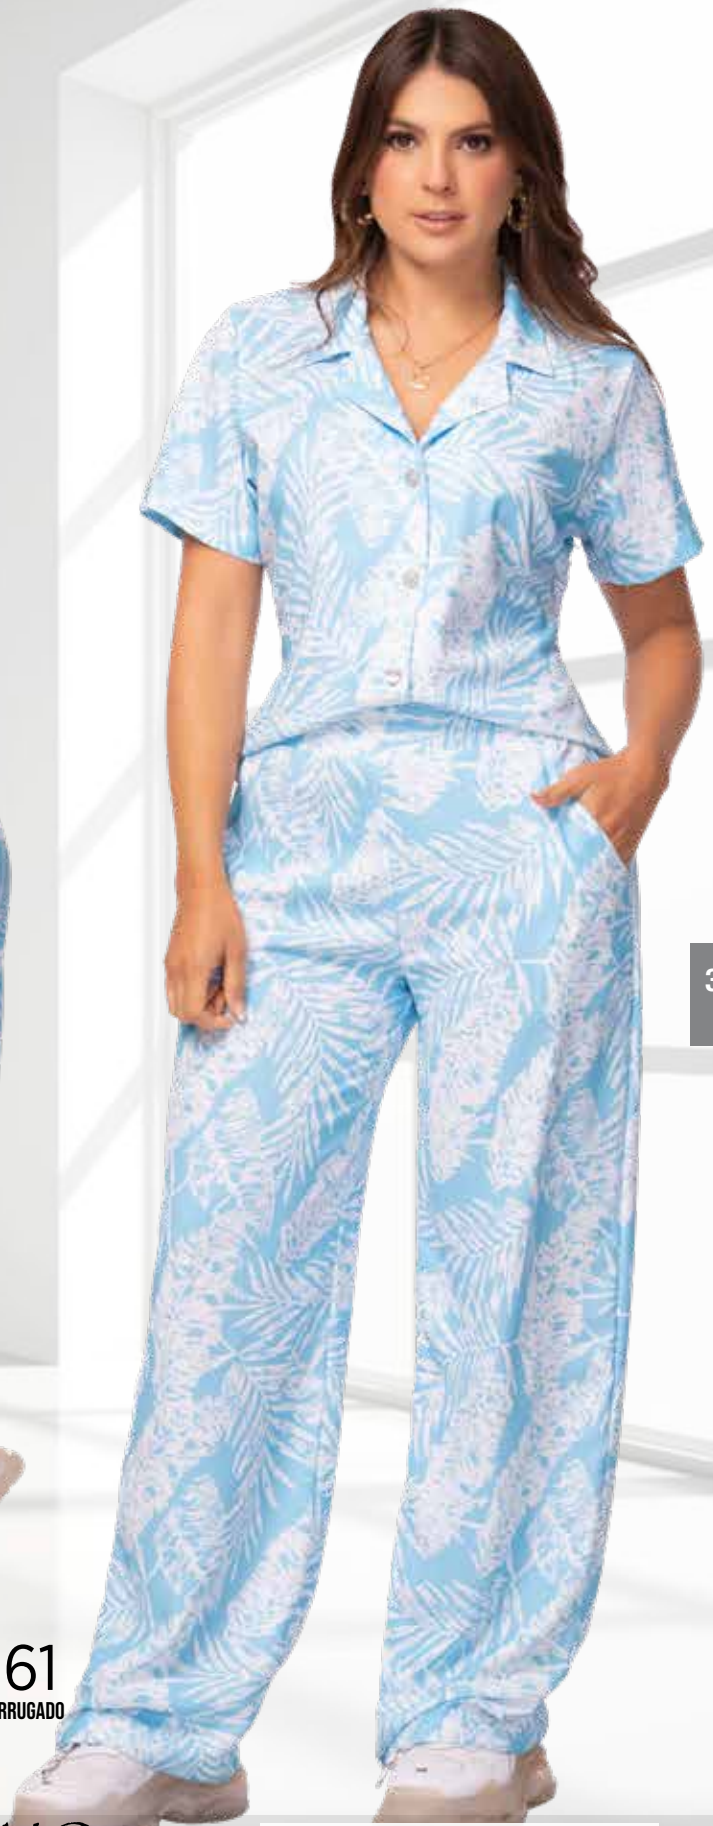

REF 8661

PANTALON EN POLIESTER CORRUGADO
SILUETA AMPLIA
AZUL
S-M-L-XL

NUEVO
Pantalón

Por Solo
$68.900