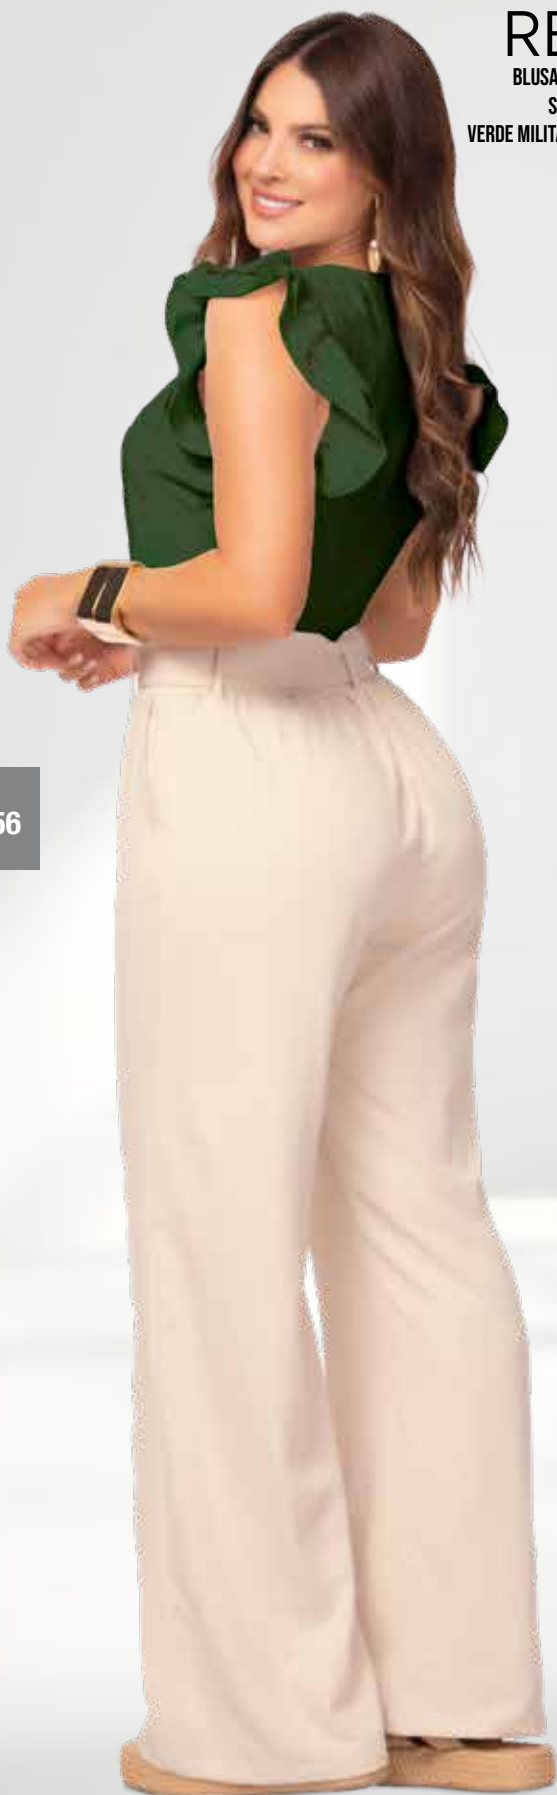

Blusa

Por Solo
$39.900

REF 8577

BLUSA EN POLIESTER CORRUGADO
SILUETA SEMIAJUSTADA
VERDE MILITAR-BLANCO-NEGRO-VERDE MENTA
S-M-L-XL

REF 8662

PANTALON EN POLIESTER
SILUETA AMPLIA
BEIGE
S-M-L-XL

NUEVO Pantalón

Por Solo
$74.900