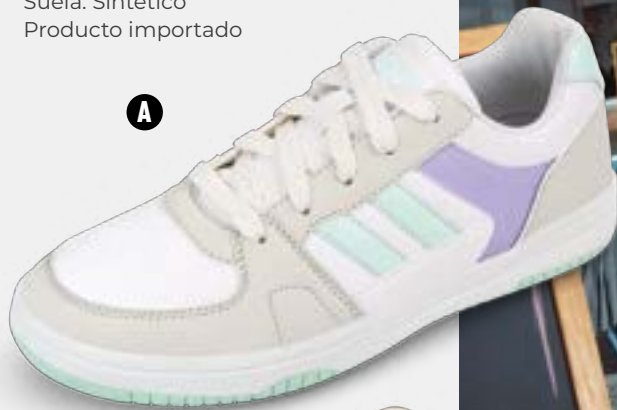

**\$159.900**

Blanco/gris: 541-1924M

Beige/rosado: 541-8024M

Tallas: 35-40

Capellada: Sintético/textil

Suela: Sintético

Producto importado

**A**