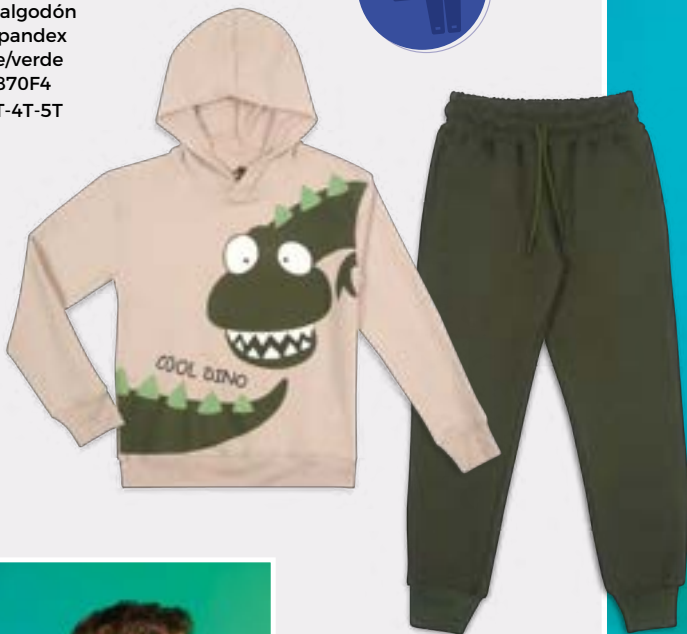

NUEVO

A. Magnus
$99.900

Conjunto buzo + jogger
62% poliéster
33% algodón
5% spandex
Beige/verde
909-870F4
2T-3T-4T-5T