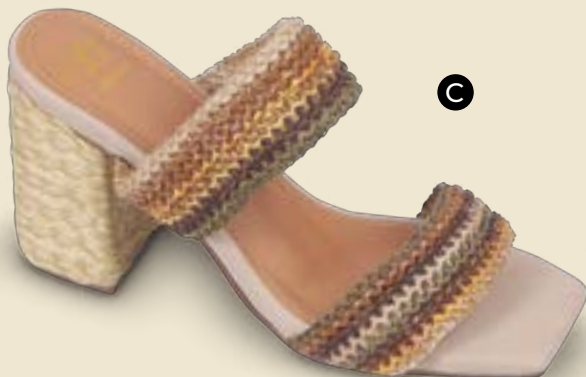

Dorado: 669-380DB

Altura: 7 ½ cm

Tallas: 35-40

Capellada: Textil

Suela: Sintético

Producto nacional

C

**C) Marimba**