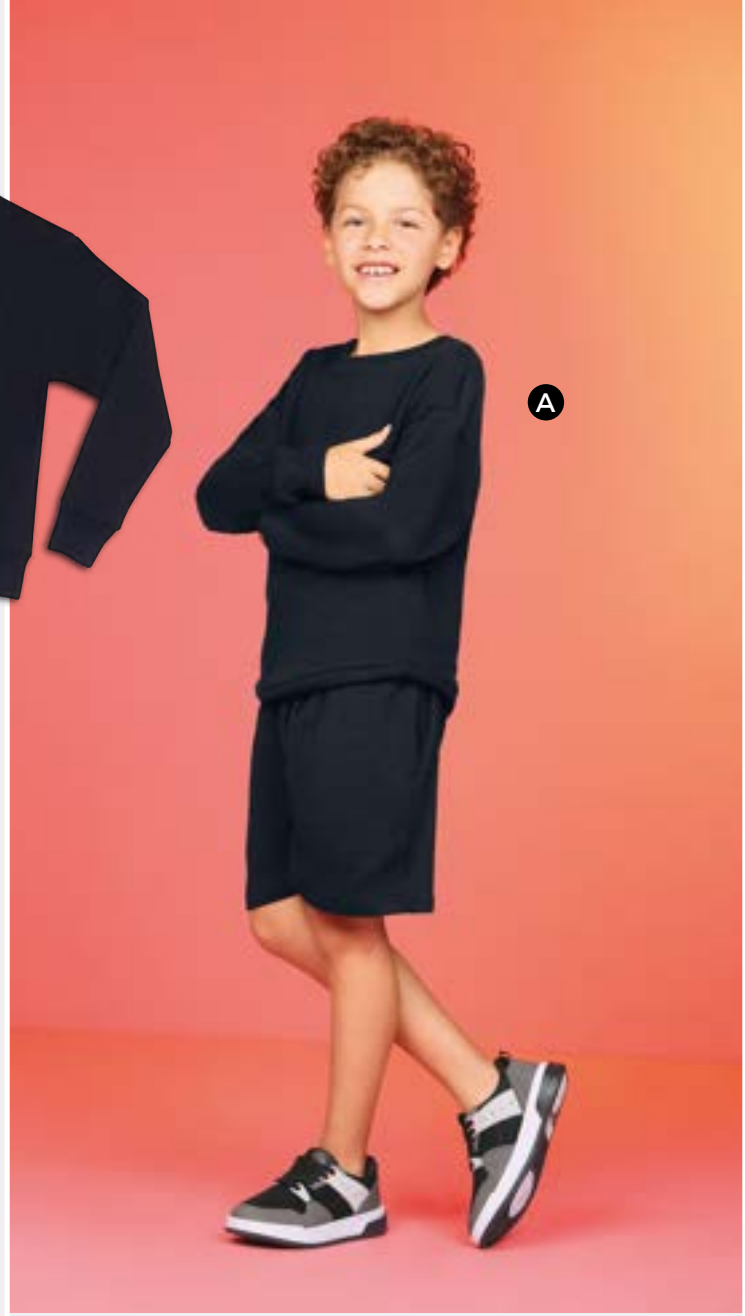

A

B

B. Luther

Antes: $119.900

Ahora: $99.900

Morral en textil, estampado espacio.
Azul
992-960P2
Ancho: 31,5 cm
Alto: 37 cm
Profundidad: 11,5 cm