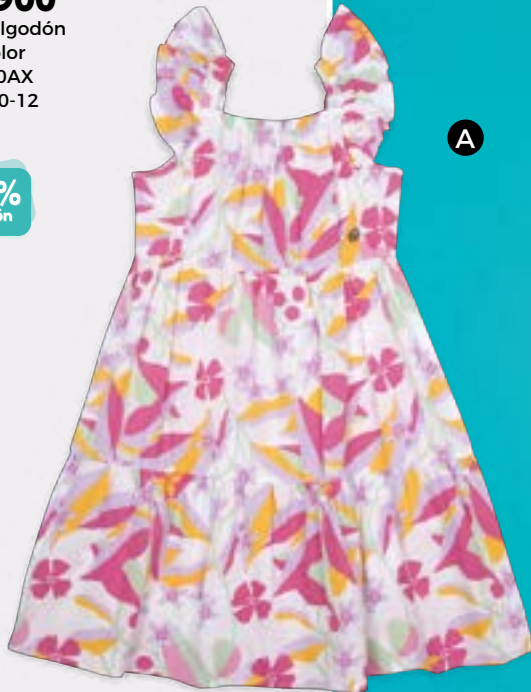

VESTIDO POR **$79.900**

NUEVO

A. Myla
$79.900

100% algodón
Multicolor
915-010AX
4-6-8-10-12

100%
Algodón