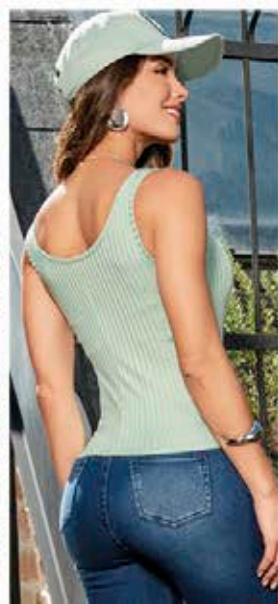

BÁSICAS *en Rib*

Looks únicos para combinar con todo

A. BLUSA

$32.999

Ref: 195392, Manga sisa, tipo polo, en Rib.
Color: Azul Baby (132). Tallas: S-M-L-XL.

ANTES: ~~$35.999~~

B. BLUSA

$25.999

Ref: 195403, Manga sisa con encaje y
zurcido en escote, en Rib.
Color: Verde agua (20). Tallas: M-L-XL.

ANTES: ~~$29.999~~