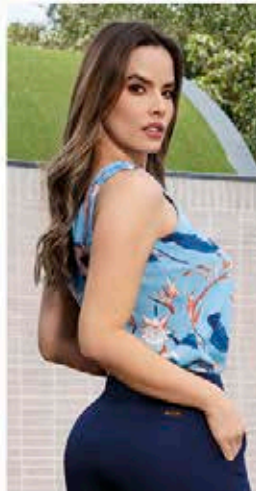

B

A. BLUSA Ref: **137740**, en Rayón twill, detalle de tira drapeado. Color: Estampado (18). Tallas: S-M-L-XL. **$ 59.999**
Precio Antes: $-65.999

B. BLUSA Ref: **137774**, en Rayón especial, adornada con alforzas. Color: Naranja (34). Tallas: S-M-L-XL. **$ 85.999**
Precio Antes: $-89.999