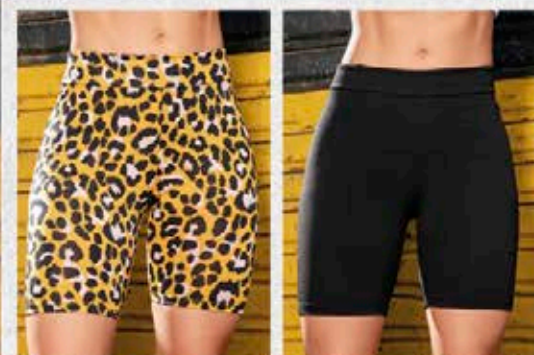

Tallas: S-M-L-XL

ELÁSTICO
 REALCE
 EN CADERA

BIKERS
DEPORTIVOS

\$ **19.999** c/u.

PRETINA CRUZADA / POLIÉSTER SPANDEX

¡LLEVA TUS CURVAS A TODO LADO!

A. BIKER
Ref: 400555
Color:
Negro (02),
Rosado (08).
Tallas: S-M-L-XL.