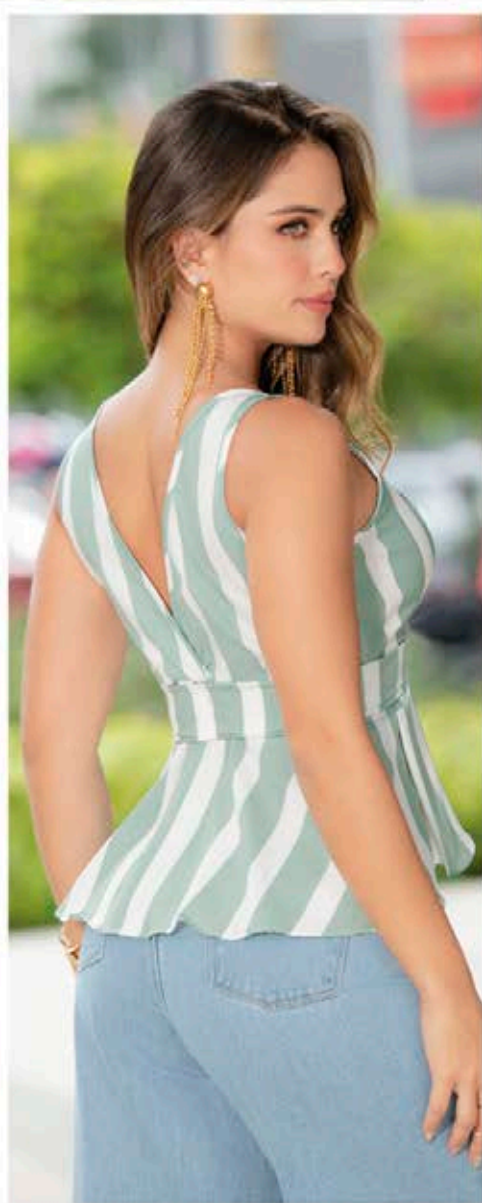

RAYAS

Lleva la blusa con el jean bota amplia durante el día con sandalias y cambia a tacones y accesorios más glamorosos para la noche.

BLUSA Ref: **161463**, en Poly rayón especial, escote cruzado, tira para anudar.

Color: Rayas (17). **$ 74.999**
~~Precio Antes: $79.999~~

S/M/L/XL.

JEAN Ref: **716152**, En denim 100% algodón apertura en costado tiro alto.
Color: Azul índigo (127). **$ 139.999**

8/10/12/14