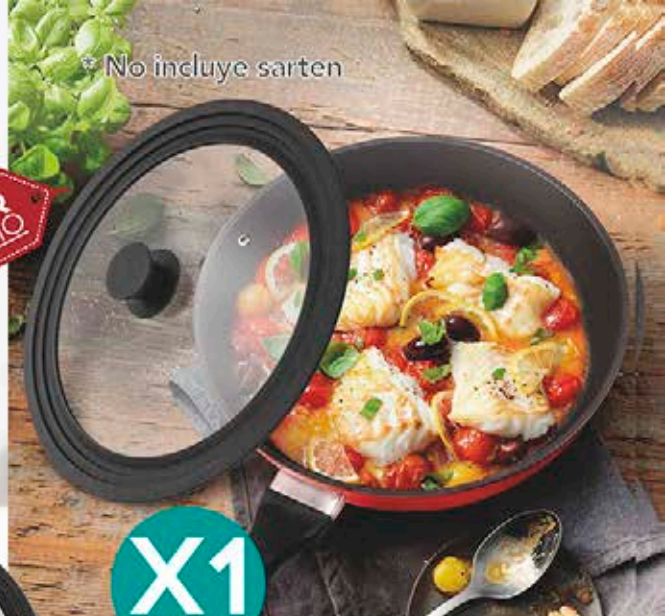

Medidas: 28 cm de Diámetro

Precio Antes:
~~\$59.999~~

**SÚPER
PROMO**

* No incluye sartén

**X1
UND.**

**OLLA DE SILICONA PARA
FREIDORA DE AIRE**

\$51.999

Ref: 520366