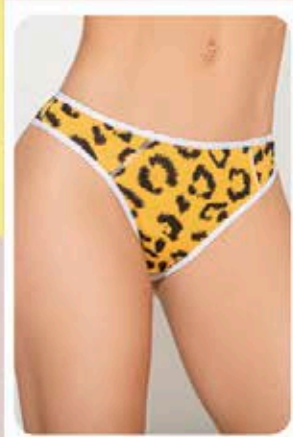

PAQUETE X3

Cada Panty por $6.666

PAQUETE X5

Cada Panty por $6.598

PAQUETE X7

Cada Panty por $6.571

Tallas: S-M-L.

PANTY

$6.999
Ref: 157083

PACK X3

$19.999
Ref: 415779

PACK X5

$32.999
Ref: 422893

PACK X7

$45.999
Ref: 422895

* TE LLEGARÁN EN VARIEDAD DE ESTAMPADOS

Pantys & Brasileras | ALGODÓN LYCRA / COLOR: VARIOS (48).

PAQUETE X3

Cada Brasilerera por $4.666

PAQUETE X5

Cada Brasilerera por $4.399

PAQUETE X7

Cada Brasilerera por $4.285

Tallas: S-M-L.

BRASILERA

$4.999
Ref: 155064

PACK X3

$13.999
Ref: 415780

PACK X5

$21.999
Ref: 422894

PACK X7

$29.999
Ref: 422896

* TE LLEGARÁN EN VARIEDAD DE ESTAMPADOS