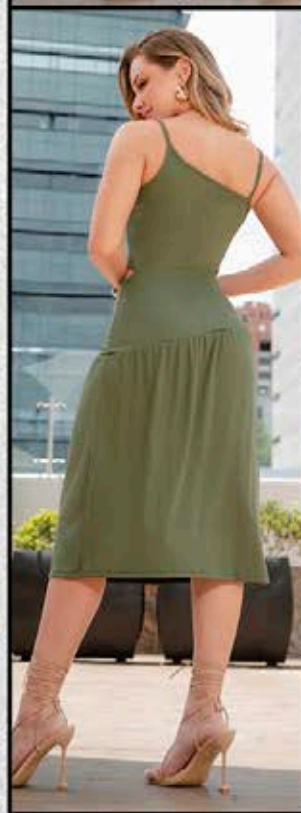

VER VIDEO

WOM

TELA RIB

LOOK

TENDENCIA

CUT-OUT

EL LÍMITE ENTRE LO SEXY Y LO ELEGANTE

CORTE ASIMÉTRICO

BIG SALE

ENTERIZO Ref: **166230**,
en Liverpool stretch,
escote halter cruzado y cut out.

Color: Negro (02).
$ 59.999

10 / 12 / 14 Antes: ~~$79.999~~

BIG SALE

VESTIDO Ref: **166274**,
en Rib, corte asimétrico,
cut out.

Color: Verde oliva (136).
$ 45.999

8 / 10 / 12 / 14 Antes: ~~$69.999~~