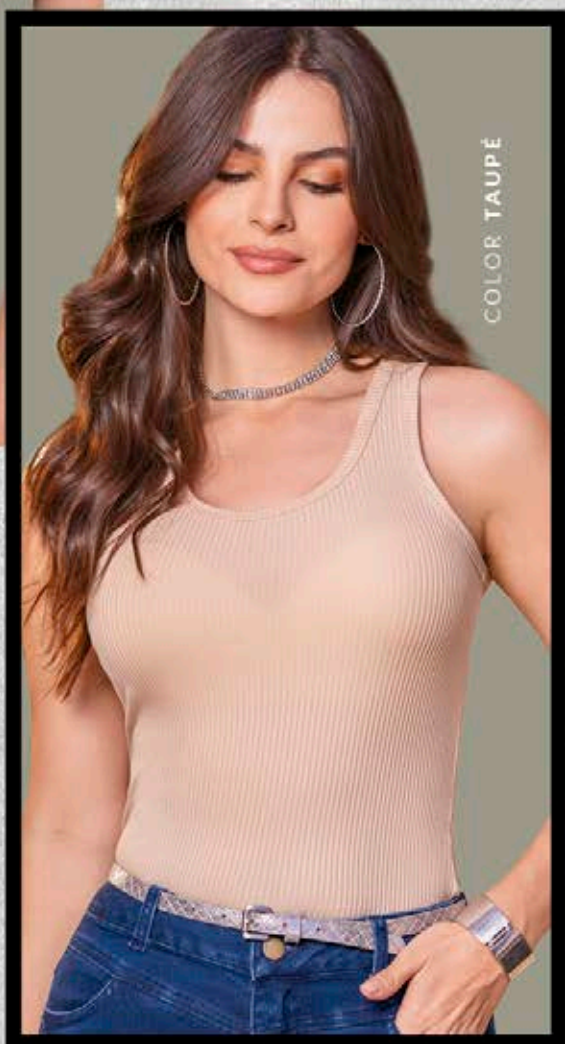

COLOR TAUPÉ