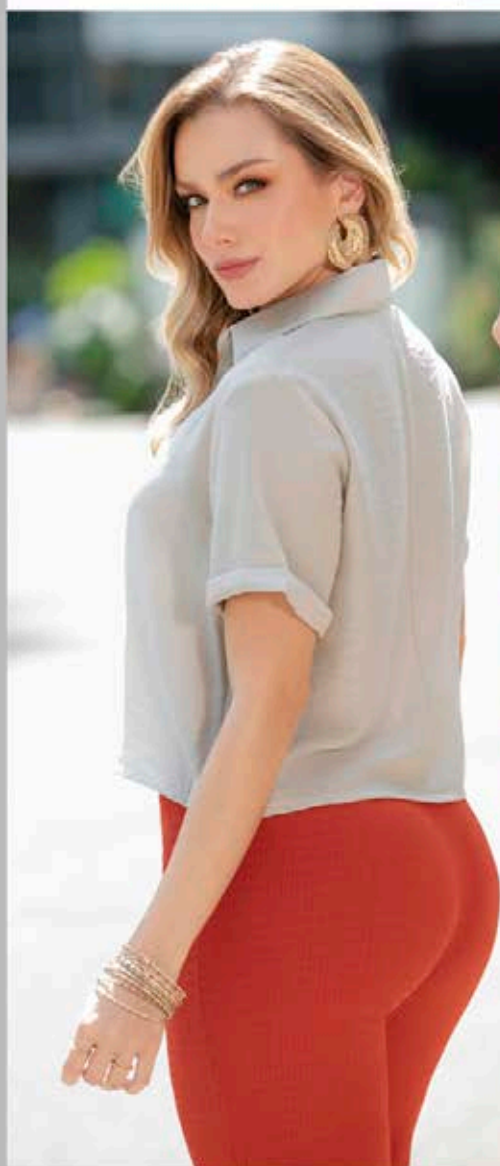

Color: Ivory (120). **\$ 59.999**

S/M/L/XL.

NUEVO

PANTALÓN Ref: **162217**, bota amplia con elástico en cintura, en poliéster spandex texturizado.

Color: Terracota (42). **\$ 59.999**

8/10/12/14

NEW COLLECTION