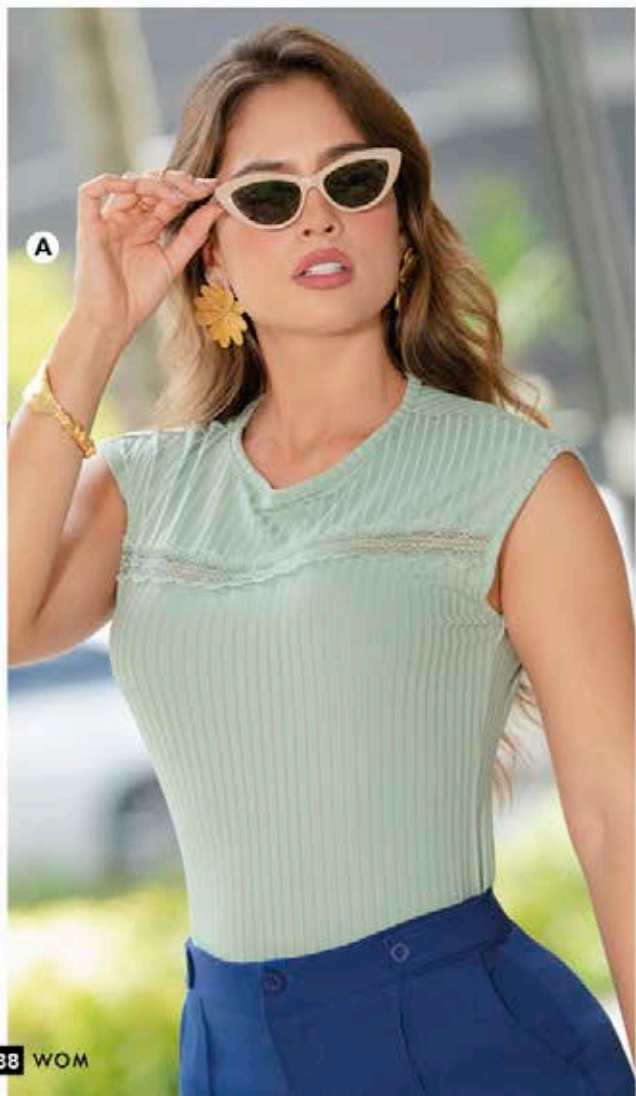

A. BLUSA
Ref: **161457**
en Rib spandex,
manga rodada,
escote con encaje.
Color:
Verde menta (63)
$ 39.999
Precio Antes:
~~$ 45.999~~
S/M/L/XL.

B. BLUSA
Ref: **416792**
en Rib 100%
algodón, cuello alto.
Color: Blanco (01).
Mostaza (71).
$ 32.999
S/M/L.

PANTALÓN
Ref: **162187**
En Bengalina
stretch con bolsillo
y vena en centro.
Tiro medio.
Color: Azul rey (35).
$ 95.999
8/10/12