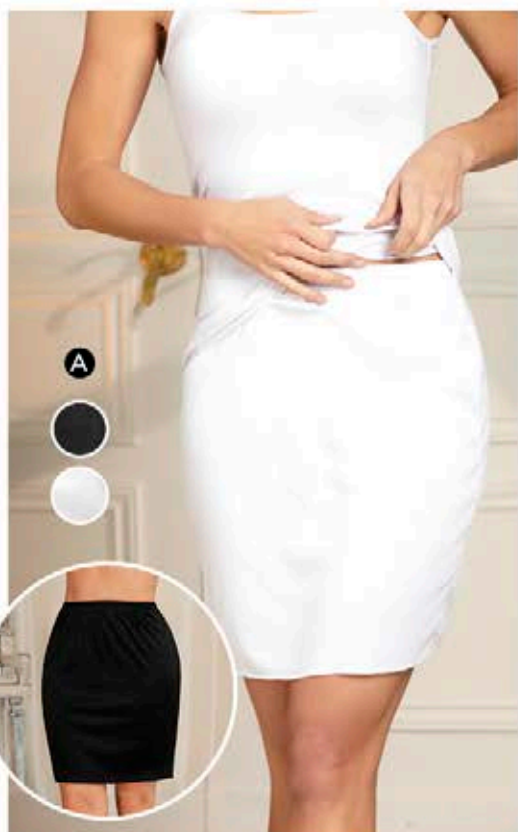

PRENDAS ESENCIALES

DE USO INTERNO /
FORRO TEJIDO DE PUNTO

A. FALDA
INTERNA

$15.999

Ref: 416012

Color:
Blanco (01).
Negro (02).
Tallas: S-M-L-XL.