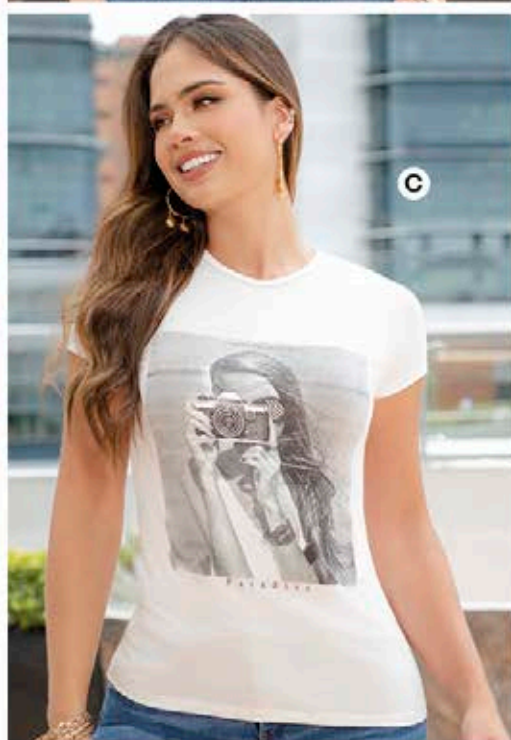

B. CAMISETA
Ref: **416788**
En Poly spandex,
cuello redondo,
estampado.
Color: Taupé (72).
S/M/L/XL.

C. CAMISETA
Ref: **416785**
En Viscosa spandex,
escote redondo.
Estampada
Color: Ivory (120).
S/M/L.