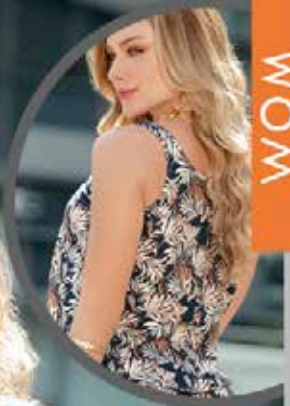

10 S/M/L/XL.

8/10/12/14

3
Miércoles

WOM

4
Jueves

NEW COLLECTION

TU DÚO PERFECTO PARA CADA OCASIÓN

VESTIDO Ref: **166368**, Color: Arena (38). Tallas: 8 / 10 / 12 / 14 \$ **79.999**
BLUSA Ref: **161534**, Color: Estampado (18). Tallas: S / M / L / XL \$ **32.999**