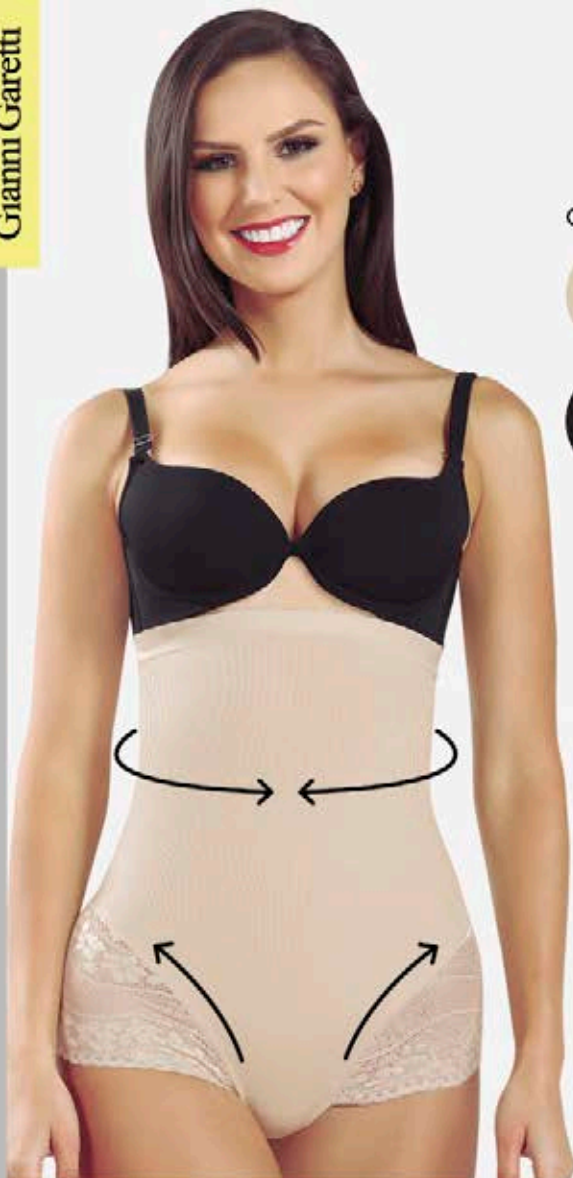

LEVANTA
COLA

Comodidad y versatilidad
para verte y sentirte segura

SILUETAS DEFINIDAS ¡AL INSTANTE!

PESCADOR LEVANTACOLA

\$ **32.999**

Ref: 520284, Leggings con ajuste
perfecto que moldea la cadera
y los muslos. Material: Poliamida.
Color: Negro (02), Piel (41).
Tallas: S/M - L/XL

COLORES

CONTROL
FUERTE

LINEA CONTROL

BODY
ESTILIZADOR
\$44.999

Ref: 520286
Estilizador tipo brasiera con
tiras removibles. Reduce 6
cms en la zona abdominal
en Poliamida.
Color: Negro (02), Piel (41).
Tallas: S/M - L/XL.