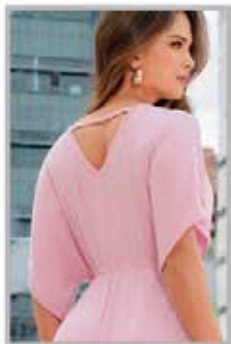

En Hoja rota stretch, escote y manga con encaje.

Color: Rosa (126).

\$ 35.999

S/M/L/XL.

ROMÁNTICA
SOFISTICADA EN ROSA

**BIG SALE**

VESTIDO
Ref: **166309**,
Escote cruzado,
manga amplia.
Cintura con tira
para graduar, en
viscosa.