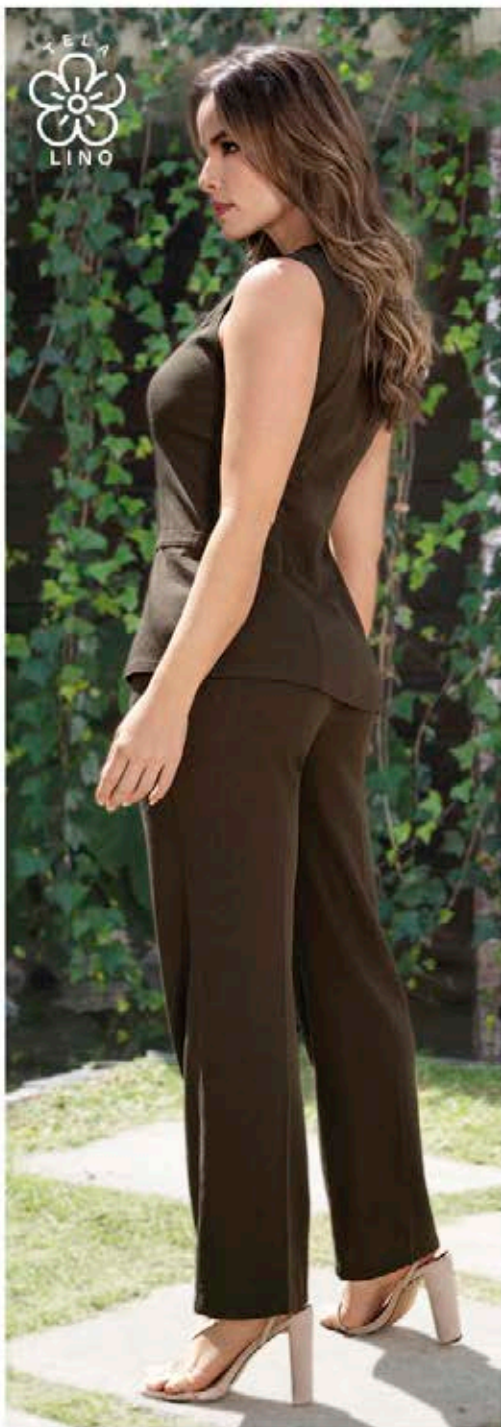

VER VIDEO

L I N O

Es sinónimo de elegancia atemporal, y en color verde militar, se convierte en una prenda esencial para cualquier temporada.

DMIN

NUEVO

CONJUNTO Ref: **136905**, en Lino.
Tejido plano. Color: Verde Militar (60).

Tallas: S-M-L-XL

$ 199.999 Ahorra: **$ 20.000**